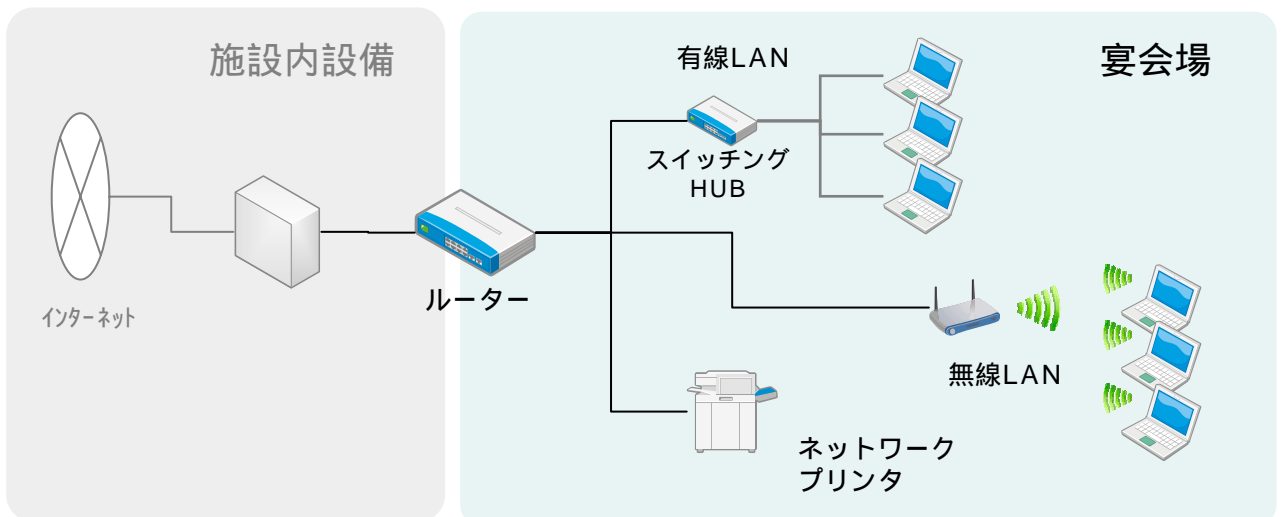

< 宴会場内LAN配線イメージ >